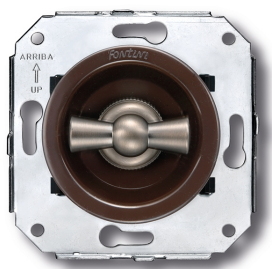

35.308.52.2

Venezia wisselschakelaar 10A/250V bruin/vlinderknop nikkel

16A | 250V | Nikkel | Venezia

EAN: 8422398794088

Specificaties

Merk	Fontini
Type	Wisselschakelaar
Reeks	Venezia
Product	Schakelaar
Kleur	Bruin/nikkel
Gewicht	99g
Verpakking	1 stuk