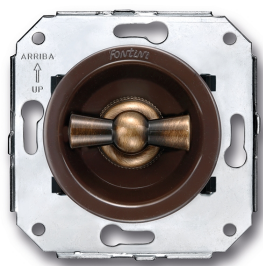

SWITCH

Fontini / Venezia (inbouw)

35.308.57.2

Venezia wisselschakelaar 10A/250V bruin/vlinderknop brons

16A | 250V | Venezia

EAN: 8422398793548

Specificaties

Gewicht	99g
Kleur	Bruin/brons
Merk	Fontini
Product	Schakelaar

Reeks	Venezia
Type	Wisselschakelaar
Verpakking	1 stuk