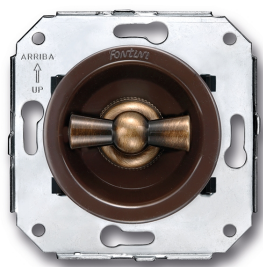

Fontini / Venezia

35.308.57.2

Wisselschakelaar

16A | 250V | Venezia

EAN: 8422398793548

Specificaties

Merk	Fontini
Type	Wisselschakelaar
Product	Schakelaar
Reeks	Venezia
Gewicht	99g
Kleur	Bruin/brons
Verpakking	1 stuk