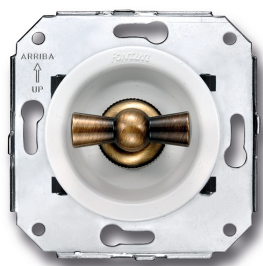

SWITCH

Fontini / Venezia (inbouw)

35.308.59.2

Venezia wisselschakelaar 10A/250V wit/vlinderknop brons

16A | 250V | Brons | Venezia

EAN: 8422398793272

Specificaties

Gewicht	98g
Kleur	Wit/brons
Merk	Fontini
Product	Schakelaar

Reeks	Venezia
Type	Wisselschakelaar
Verpakking	1 stuk