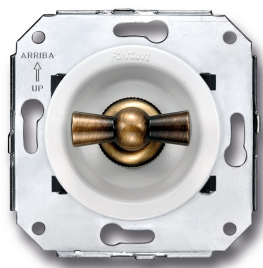

35.308.59.2

Venezia wisselschakelaar 10A/250V wit/vlinderknop brons

16A | 250V | Brons | Venezia

EAN: 8422398793272

Specificaties

Merk	Fontini
Type	Wisselschakelaar
Reeks	Venezia
Product	Schakelaar
Kleur	Wit/brons
Gewicht	98g
Verpakking	1 stuk