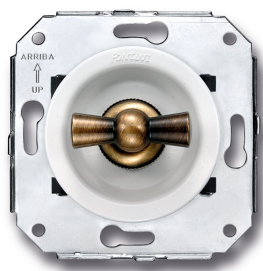

SWITCH

Fontini / Venezia

35.308.59.2

Wisselschakelaar

16A | 250V | Brons | Venezia

EAN: 8422398793272

Specificaties

Merk	Fontini
Type	Wisselschakelaar
Product	Schakelaar
Reeks	Venezia
Gewicht	98g
Kleur	Wit/brons
Verpakking	1 stuk