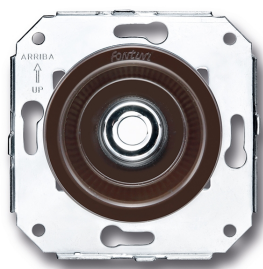

Fontini / Venezia

35.310.58.2

Drukknop

16A | 250V | 24V DC | Chroom | Venezia

EAN: 8435263613735

Specificaties

Merk	Fontini
Type	Drukknop
Product	Drukknop
Reeks	Venezia
Gewicht	63g
Kleur	Bruin/chroom
Verpakking	1 stuk