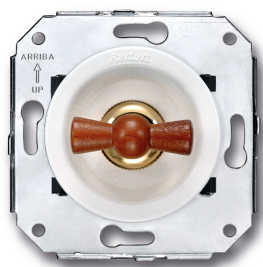

SWITCH

Fontini / Venezia

35.328.16.2

Draai/drukknop schakelaar

250V | 10A | Hout | Venezia

EAN: 8435263634259

Specificaties

Merk	Fontini
Type	
Product	Schakelaar
Reeks	Venezia
Gewicht	90g
Kleur	Wit/hout
Verpakking	1 stuk