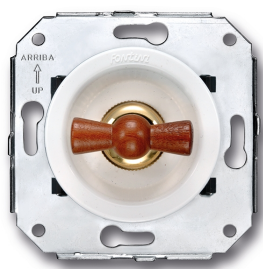

SWITCH

Fontini / Venezia (inbouw)

35.328.16.2

Venezia draai/drukknop 10A/250V wit/vlinderknop hout

EAN: 8435263634259

Specificaties

Gewicht	90g
Kleur	Wit/hout
Merk	Fontini
Product	Schakelaar

Reeks	Venezia
Type	Draai/drukknop schakelaar
Verpakking	1 stuk