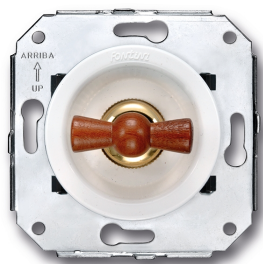

35.328.16.2

Venezia draai/drukknop 10A/250V wit/vlinderknop hout

250V | 10A | Hout | Venezia

EAN: 8435263634259

Specificaties

Merk	Fontini
Type	Draai/drukknop
Reeks	Venezia
Product	Drukknop
Kleur	Wit/hout
Gewicht	90g
Verpakking	1 stuk