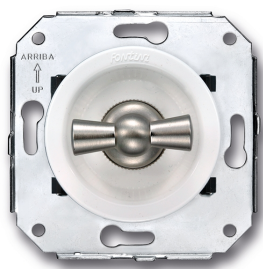

Fontini / Venezia

35.328.25.2

Draai/drukknop schakelaar

250V | Nikkel | 10A | Venezia

EAN: 8435263634280

Specificaties

Merk	Fontini
Type	
Product	Schakelaar
Reeks	Venezia
Gewicht	102g
Kleur	Wit/nikkel
Verpakking	1 stuk