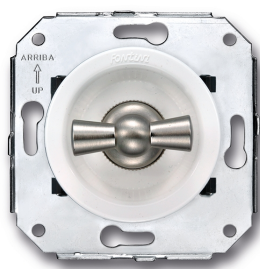

# SWITCH

Fontini / Venezia (inbouw)

35.328.25.2

## Venezia draai/drukknop 10A/250V wit/vlinderknop nikkel

EAN: 8435263634280

### Specificaties

Gewicht	102g
Kleur	Wit/nikkel
Merk	Fontini
Product	Schakelaar

Reeks	Venezia
Type	Draai/drukknop schakelaar
Verpakking	1 stuk