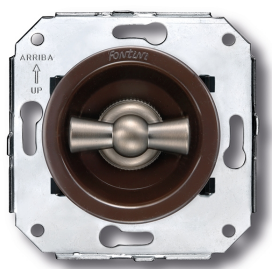

SWITCH

Fontini / Venezia (inbouw)

35.328.52.2

Venezia draai/drukknop 10A/250V bruin/vlinderknop nikkel

EAN: 8435263634303

Specificaties

Gewicht	102g
Kleur	Bruin/nikkel
Merk	Fontini
Product	Schakelaar

Reeks	Venezia
Type	Draai/drukknop schakelaar
Verpakking	1 stuk