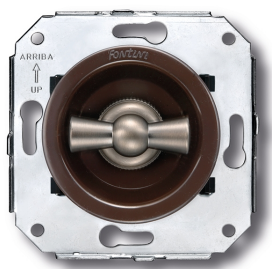

35.328.52.2

Venezia draai/drukknop 10A/250V bruin/vlinderknop nikkel

250V | Nikkel | 10A | Venezia

EAN: 8435263634303

Specificaties

Merk	Fontini
Type	Draai/drukknop
Reeks	Venezia
Product	Drukknop
Kleur	Bruin/nikkel
Gewicht	102g
Verpakking	1 stuk