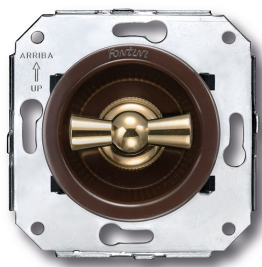

SWITCH

Fontini / Venezia (inbouw)

35.328.54.2

Venezia draai/drukknop 10A/250V bruin/vlinderknop verguld

EAN: 8435263634310

Specificaties

Gewicht	102g
Kleur	Bruin/goud
Merk	Fontini
Product	Schakelaar

Reeks	Venezia
Type	Draai/drukknop schakelaar
Verpakking	1 stuk