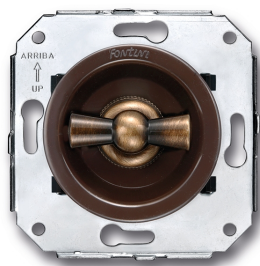

SWITCH

Fontini / Venezia

35.328.57.2

Draai/druknop schakelaar

250V | 10A | Brons | Venezia

EAN: 8435263634327

Specificaties

Gewicht	102g	Reeks	Venezia
Kleur	Bruin/brons	Type	Draai/druknop schakelaar
Merk	Fontini	Verpakking	1 stuk
Product	Schakelaar		