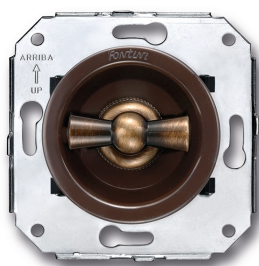

# SWITCH

Fontini / Venezia (inbouw)

35.328.57.2

## Venezia draai/drukknop 10A/250V bruin/vlinderknop brons

EAN: 8435263634327

### Specificaties

Gewicht	102g
Kleur	Bruin/brons
Merk	Fontini
Product	Schakelaar

Reeks	Venezia
Type	Draai/drukknop schakelaar
Verpakking	1 stuk