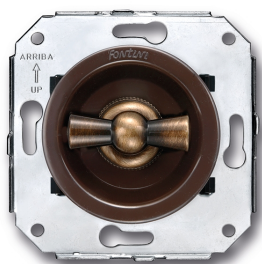

35.328.57.2

Venezia draai/drukknop 10A/250V bruin/vlinderknop brons

250V | 10A | Brons | Venezia

EAN: 8435263634327

Specificaties

Merk	Fontini
Type	Draai/drukknop
Reeks	Venezia
Product	Drukknop
Kleur	Bruin/brons
Gewicht	102g
Verpakking	1 stuk