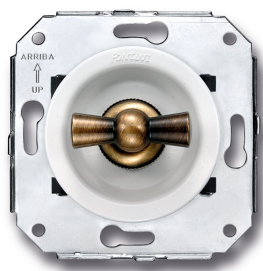

SWITCH

Fontini / Venezia

35.328.59.2

Draai/drukknop schakelaar

250V | 10A | Brons | Venezia

EAN: 8435263634334

Specificaties

Merk	Fontini
Type	
Product	Schakelaar
Reeks	Venezia
Gewicht	102g
Kleur	Wit/brons
Verpakking	1 stuk