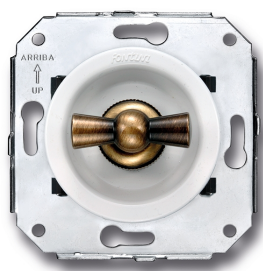

# SWITCH

Fontini / Venezia (inbouw)

35.328.59.2

## Venezia draai/drukknop 10A/250V wit/vlinderknop brons

EAN: 8435263634334

### Specificaties

Gewicht	102g
Kleur	Wit/brons
Merk	Fontini
Product	Schakelaar

Reeks	Venezia
Type	Draai/drukknop schakelaar
Verpakking	1 stuk