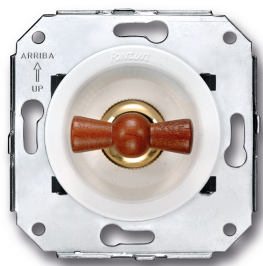

SWITCH

Fontini / Venezia

35.342.16.2

Rolluikschakelaar

250V | 10A | Hout | Venezia

EAN: 8422398784140

Specificaties

Gewicht	87g	Reeks	Venezia
Kleur	Wit/hout	Type	Rolluikschakelaar
Merk	Fontini	Verpakking	1 stuk
Product	Schakelaar		