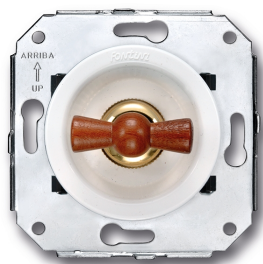

35.342.16.2

Venezia rolluikschakelaar 10A/250V wit/vlinderknop hout

250V | 10A | Hout | Venezia

EAN: 8422398784140

Specificaties

Merk	Fontini
Type	Rolluikschakelaar
Reeks	Venezia
Product	Schakelaar
Kleur	Wit/hout
Gewicht	87g
Verpakking	1 stuk