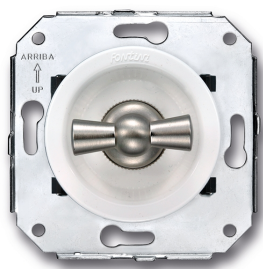

## Rolluikschakelaar

250V | Nikkel | 10A | Venezia

EAN: 8422398793999

### Specificaties

Merk	Fontini
Type	Rolluikschakelaar
Product	Schakelaar
Reeks	Venezia
Gewicht	99g
Kleur	Wit/nikkel
Verpakking	1 stuk