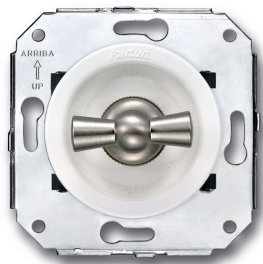

35.342.25.2

Venezia rolluikschakelaar 10A/250V wit/vlinderknop nikkel

250V | Nikkel | 10A | Venezia

EAN: 8422398793999

Specificaties

Merk	Fontini
Type	Rolluikschakelaar
Reeks	Venezia
Product	Schakelaar
Kleur	Wit/nikkel
Gewicht	99g
Verpakking	1 stuk