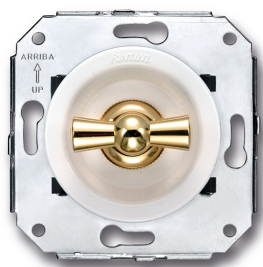

SWITCH

Fontini / Venezia

35.342.30.2

Rolluikschakelaar

250V | Goud | 10A | Venezia

EAN: 8422398784119

Specificaties

Merk	Fontini
Type	Rolluikschakelaar
Product	Schakelaar
Reeks	Venezia
Gewicht	99g
Kleur	Wit/goud
Verpakking	1 stuk