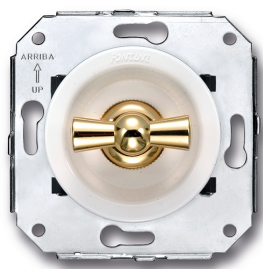

35.342.30.2

Venezia rolluikschakelaar 10A/250V wit/vlinderknop verguld

250V | Goud | 10A | Venezia

EAN: 8422398784119

Specificaties

Merk	Fontini
Type	Rolluikschakelaar
Reeks	Venezia
Product	Schakelaar
Kleur	Wit/goud
Gewicht	99g
Verpakking	1 stuk