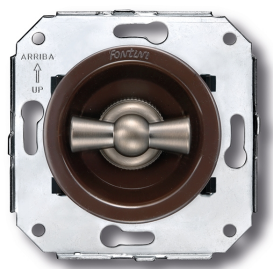

## Rolluikschakelaar

250V | Nikkel | 10A | Venezia

EAN: 8422398794262

### Specificaties

Merk	Fontini
Type	Rolluikschakelaar
Product	Schakelaar
Reeks	Venezia
Gewicht	99g
Kleur	Bruin/nikkel
Verpakking	1 stuk