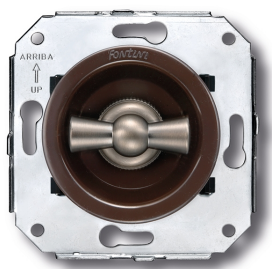

35.342.52.2

Venezia rolluikschakelaar 10A/250V bruin/vlinderknop nikkel

250V | Nikkel | 10A | Venezia

EAN: 8422398794262

Specificaties

Merk	Fontini
Type	Rolluikschakelaar
Reeks	Venezia
Product	Schakelaar
Kleur	Bruin/nikkel
Gewicht	99g
Verpakking	1 stuk