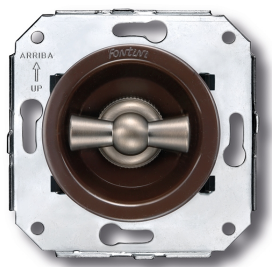

# SWITCH

Fontini / Venezia (inbouw)

35.342.52.2

## Venezia rolluikschakelaar 10A/250V bruin/vlinderknop verknikkeld

EAN: 8422398794262

### Specificaties

Gewicht	99g
Kleur	Bruin/nikkel
Merk	Fontini
Product	Schakelaar

Reeks	Venezia
Type	Rolluikschakelaar
Verpakking	1 stuk