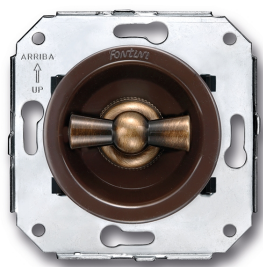

Fontini / Venezia

35.342.57.2

Rolluikschakelaar

250V | 10A | Brons | Venezia

EAN: 8422398793722

Specificaties

Merk	Fontini
Type	Rolluikschakelaar
Product	Schakelaar
Reeks	Venezia
Gewicht	99g
Kleur	Bruin/brons
Verpakking	1 stuk