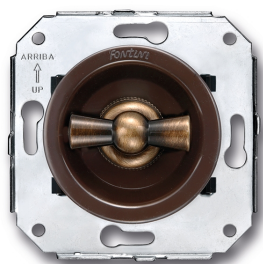

## Venezia rolluikschakelaar 10A/250V bruin/vlinderknop brons

250V | 10A | Brons | Venezia

EAN: 8422398793722

### Specificaties

Merk	Fontini
Type	Rolluikschakelaar
Reeks	Venezia
Product	Schakelaar
Kleur	Bruin/brons
Gewicht	99g
Verpakking	1 stuk