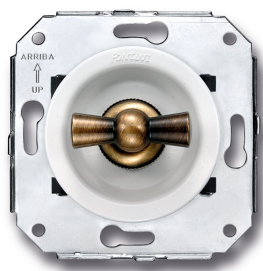

## Rolluikschakelaar

250V | 10A | Brons | Venezia

EAN: 8422398793456

### Specificaties

Merk	Fontini
Type	Rolluikschakelaar
Product	Schakelaar
Reeks	Venezia
Gewicht	99g
Kleur	Wit/brons
Verpakking	1 stuk