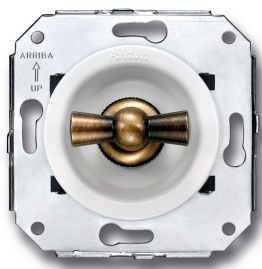

# SWITCH

Fontini / Venezia (inbouw)

35.342.59.2

## Venezia rolluikschakelaar 10A/250V wit/vlinderknop brons

EAN: 8422398793456

### Specificaties

Gewicht	99g
Kleur	Wit/brons
Merk	Fontini
Product	Schakelaar

Reeks	Venezia
Type	Rolluikschakelaar
Verpakking	1 stuk