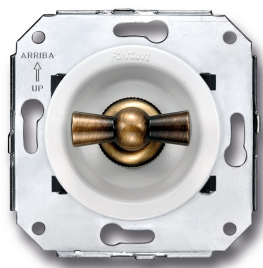

35.342.59.2

Venezia rolluikschakelaar 10A/250V wit/vlinderknop brons

250V | 10A | Brons | Venezia

EAN: 8422398793456

Specificaties

Merk	Fontini
Type	Rolluikschakelaar
Reeks	Venezia
Product	Schakelaar
Kleur	Wit/brons
Gewicht	99g
Verpakking	1 stuk