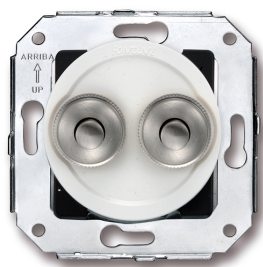

## Dubbele drukknop

250V | 10A | 24V DC | Chroom | Venezia

EAN: 8435263613742

### Specificaties

Merk	Fontini
Type	Dubbele drukknop
Product	Drukknop
Reeks	Venezia
Gewicht	77g
Kleur	Wit/chroom
Verpakking	1 stuk