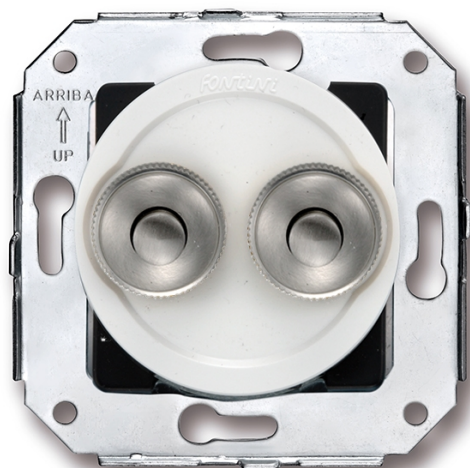

## VENEZIA (INBOUW)

35.343.26.2

Venezia dubbele drukknop 10A/250V AC - 24V DC  
wit/drukknop chroom

EAN: 8435263613742

### Specificaties

Gewicht	77g
Kleur	Wit/chroom
Merk	Fontini
Model	Dubbele drukknop

Product	Drukknop
Reeks	Venezia
Verpakking	1 stuk