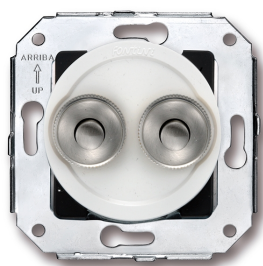

SWITCH

Fontini / Venezia (inbouw)

35.343.26.2

Venezia dubbele drukknop 10A/250V AC - 24V DC wit/drukknop chroom

EAN: 8435263613742

Specificaties

| | |
|---------|------------|
| Gewicht | 77g |
| Kleur | Wit/chroom |
| Merk | Fontini |
| Product | Drukknop |

| | |
|------------|------------------|
| Reeks | Venezia |
| Type | Dubbele drukknop |
| Verpakking | 1 stuk |