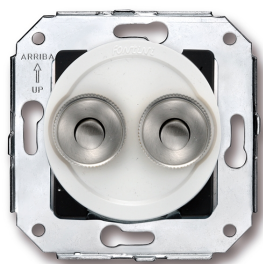

35.343.26.2

Venezia dubbele drukknop 10A/250V AC - 24V DC wit/drukknop chroom

250V | 10A | 24V DC | Chroom | Venezia

EAN: 8435263613742

Specificaties

Merk	Fontini
Type	Dubbele drukknop
Reeks	Venezia
Product	Drukknop
Kleur	Wit/chroom
Gewicht	77g
Verpakking	1 stuk