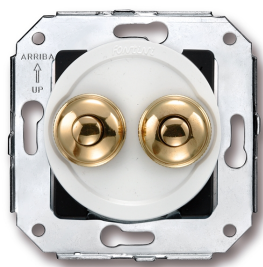

SWITCH

Fontini / Venezia

35.343.30.2

Dubbele drukknop

250V | Goud | 10A | 24V DC | Venezia

EAN: 8422398796792

Specificaties

Merk	Fontini
Type	Dubbele drukknop
Product	Drukknop
Reeks	Venezia
Gewicht	77g
Kleur	Wit/goud
Verpakking	1 stuk