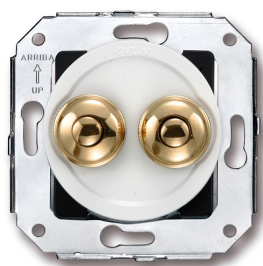

SWITCH

Fontini / Venezia (inbouw)

35.343.30.2

Venezia dubbele drukknop 10A/250V AC - 24V DC wit/drukknop verguld

EAN: 8422398796792

Specificaties

Gewicht	77g
Kleur	Wit/goud
Merk	Fontini
Product	Drukknop

Reeks	Venezia
Type	Dubbele drukknop
Verpakking	1 stuk