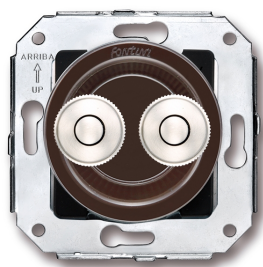

Fontini / Venezia

35.343.52.2

Dubbele drukknop

250V | Nikkel | 10A | 24V DC | Venezia

EAN: 8422398796822

Specificaties

Merk	Fontini
Type	Dubbele drukknop
Product	Drukknop
Reeks	Venezia
Gewicht	77g
Kleur	Bruin/nikkel
Verpakking	1 stuk