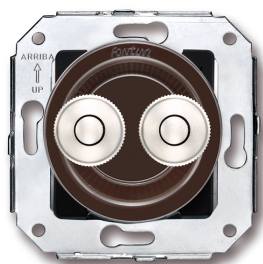

35.343.52.2

Venezia dubbele drukknop 10A/250V AC - 24V DC bruin/drukknop nikkel

250V | Nikkel | 10A | 24V DC | Venezia

EAN: 8422398796822

Specificaties

Merk	Fontini
Type	Dubbele drukknop
Reeks	Venezia
Product	Drukknop
Kleur	Bruin/nikkel
Gewicht	77g
Verpakking	1 stuk