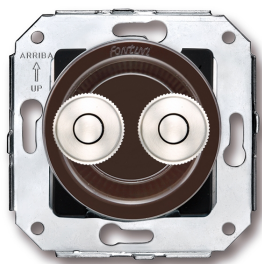

SWITCH

Fontini / Venezia (inbouw)

35.343.52.2

Venezia dubbele drukknop 10A/250V AC - 24V DC bruin/drukknop verknikkeld

EAN: 8422398796822

Specificaties

Gewicht	77g
Kleur	Bruin/nikkel
Merk	Fontini
Product	Drukknop

Reeks	Venezia
Type	Dubbele drukknop
Verpakking	1 stuk