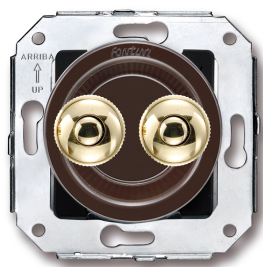

Fontini / Venezia

35.343.54.2

Dubbele drukknop

250V | Goud | 10A | 24V DC | Venezia

EAN: 8422398796853

Specificaties

Merk	Fontini
Type	Dubbele drukknop
Product	Drukknop
Reeks	Venezia
Gewicht	77g
Kleur	Bruin/goud
Verpakking	1 stuk