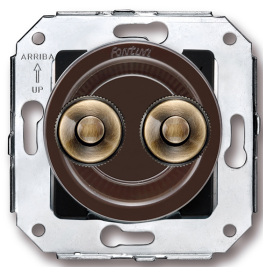

SWITCH

Fontini / Venezia

35.343.57.2

Dubbele drukknop

250V | 10A | 24V DC | Venezia

EAN: 8422398796884

Specificaties

Merk	Fontini
Type	Dubbele drukknop
Product	Drukknop
Reeks	Venezia
Gewicht	77g
Kleur	Bruin/brons
Verpakking	1 stuk