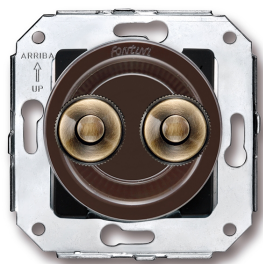

# SWITCH

Fontini / Venezia (inbouw)

35.343.57.2

## Dubbele drukknop

250V | 10A | 24V DC | Venezia

EAN: 8422398796884

### Specificaties

Gewicht	77g
Kleur	Bruin/brons
Merk	Fontini
Product	Drukknop

Reeks	Venezia
Type	Dubbele drukknop
Verpakking	1 stuk