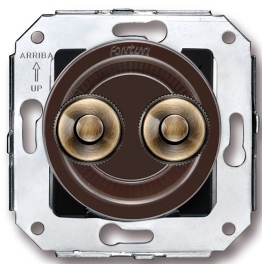

SWITCH

Fontini / Venezia (inbouw)

35.343.57.2

Venezia dubbele drukknop 10A/250V AC - 24V DC bruin/drukknop brons

EAN: 8422398796884

Specificaties

| | |
|---------|-------------|
| Gewicht | 77g |
| Kleur | Bruin/brons |
| Merk | Fontini |
| Product | Drukknop |

| | |
|------------|------------------|
| Reeks | Venezia |
| Type | Dubbele drukknop |
| Verpakking | 1 stuk |