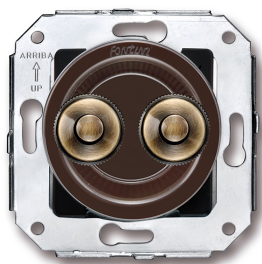

# SWITCH

Fontini / Venezia (inbouw)

35.343.57.2

## Venezia dubbele drukknop 10A/250V AC - 24V DC bruin/drukknop brons

EAN: 8422398796884

### Specificaties

Gewicht	77g
Kleur	Bruin/brons
Merk	Fontini
Product	Drukknop

Reeks	Venezia
Type	Dubbele drukknop
Verpakking	1 stuk