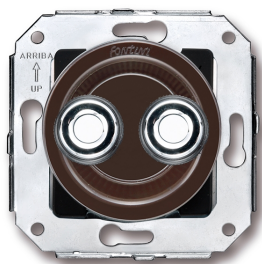

SWITCH

Fontini / Venezia

35.343.58.2

Dubbele drukknop

250V | 10A | 24V DC | Chroom | Venezia

EAN: 8435263613759

Specificaties

Gewicht	77g	Reeks	Venezia
Kleur	Bruin/chroom	Type	Dubbele drukknop
Merk	Fontini	Verpakking	1 stuk
Product	Drukknop		