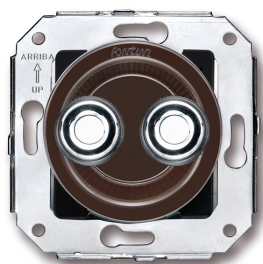

35.343.58.2

Venezia dubbele drukknop 10A/250V AC - 24V DC bruin/drukknop chroom

250V | 10A | 24V DC | Chroom | Venezia

EAN: 8435263613759

Specificaties

Merk	Fontini
Type	Dubbele drukknop
Reeks	Venezia
Product	Drukknop
Kleur	Bruin/chroom
Gewicht	77g
Verpakking	1 stuk