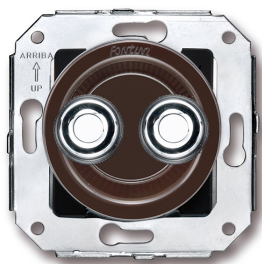

SWITCH

Fontini / Venezia (inbouw)

35.343.58.2

Venezia dubbele drukknop 10A/250V AC - 24V DC bruin/drukknop chroom

EAN: 8435263613759

Specificaties

Gewicht	77g
Kleur	Bruin/chroom
Merk	Fontini
Product	Drukknop

Reeks	Venezia
Type	Dubbele drukknop
Verpakking	1 stuk