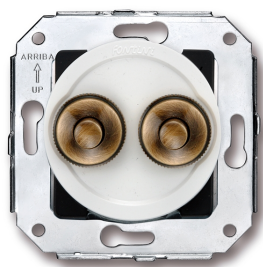

Fontini / Venezia

35.343.59.2

Dubbele drukknop

250V | 10A | 24V DC | Brons | Venezia

EAN: 8422398796914

Specificaties

Merk	Fontini
Type	Dubbele drukknop
Product	Drukknop
Reeks	Venezia
Gewicht	77g
Kleur	Wit/brons
Verpakking	1 stuk