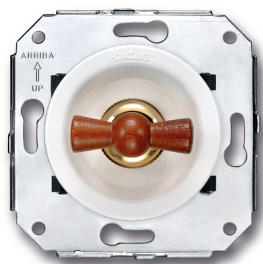

## Dubbele draai/drukknop schakelaar

250V | 10A | Hout | Venezia

EAN: 8435263634341

### Specificaties

Merk	Fontini
Type	Dubbele draai/drukknop schakelaar
Product	Schakelaar
Reeks	Venezia
Gewicht	87g
Kleur	Wit/hout
Verpakking	1 stuk