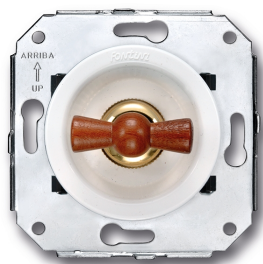

35.344.16.2

Venezia dubbele draai/drukknop 10A/250V wit/vlinderknop hout

250V | 10A | Hout | Venezia

EAN: 8435263634341

Specificaties

Merk	Fontini
Type	Dubbele draai/drukknop
Reeks	Venezia
Product	Drukknop
Kleur	Wit/hout
Gewicht	87g
Verpakking	1 stuk