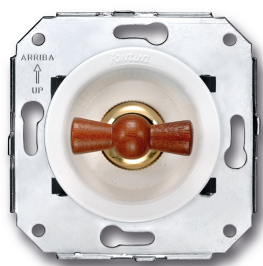

SWITCH

Fontini / Venezia (inbouw)

35.344.16.2

Venezia dubbele draai/drukknop 10A/250V wit/vlinderknop hout

EAN: 8435263634341

Specificaties

Gewicht	87g
Kleur	Wit/hout
Merk	Fontini
Product	Schakelaar

Reeks	Venezia
Type	Dubbele draai/drukknop schakelaar
Verpakking	1 stuk