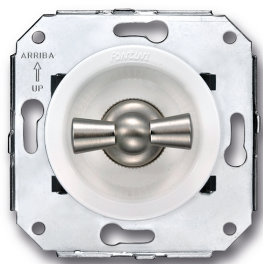

## Dubbele draai/drukknop schakelaar

250V | Nikkel | 10A | Venezia

EAN: 8435263634372

### Specificaties

Merk	Fontini
Type	Dubbele draai/drukknop schakelaar
Product	Schakelaar
Reeks	Venezia
Gewicht	98g
Kleur	Wit/nikkel
Verpakking	1 stuk