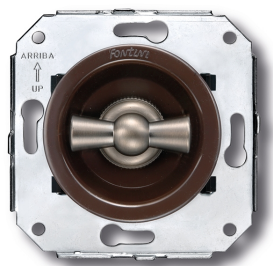

# SWITCH

Fontini / Venezia (inbouw)

35.344.52.2

## Dubbele draai/drukknop schakelaar

250V | Nikkel | 10A | Venezia

EAN: 8435263634396

### Specificaties

Gewicht	98g
Kleur	Bruin/nikkel
Merk	Fontini
Product	Schakelaar

Reeks	Venezia
Type	Dubbele draai/drukknop schakelaar
Verpakking	1 stuk

OFF

ON 1

ON 2