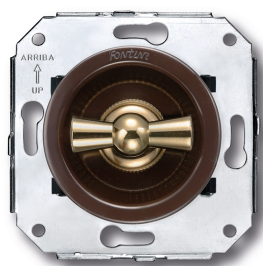

# SWITCH

Fontini / Venezia (inbouw)

35.344.54.2

## Venezia dubbele draai/drukknop 10A/250V bruin/vlinderknop verguld

EAN: 8435263634402

### Specificaties

Gewicht	98g
Kleur	Bruin/goud
Merk	Fontini
Product	Schakelaar

Reeks	Venezia
Type	Dubbele draai/drukknop schakelaar
Verpakking	1 stuk

OFF

ON 1

ON 2