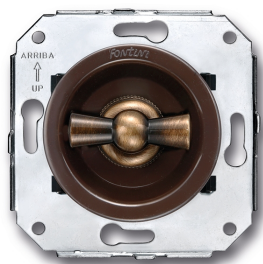

Fontini / Venezia

35.344.57.2

Dubbele draai/drukknop schakelaar

250V | 10A | Brons | Venezia

EAN: 8435263634419

Specificaties

Merk	Fontini
Type	Dubbele draai/drukknop schakelaar
Product	Schakelaar
Reeks	Venezia
Gewicht	98g
Kleur	Bruin/brons
Verpakking	1 stuk