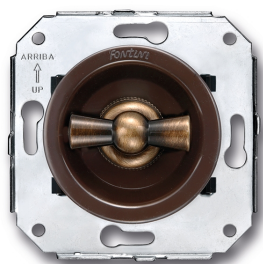

## Venezia dubbele draai/drukknop 10A/250V bruin/vlinderknop brons

250V | 10A | Brons | Venezia

EAN: 8435263634419

### Specificaties

Merk	Fontini
Type	Dubbele draai/drukknop
Reeks	Venezia
Product	Drukknop
Kleur	Bruin/brons
Gewicht	98g
Verpakking	1 stuk