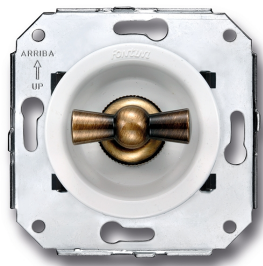

Fontini / Venezia

35.344.59.2

Dubbele draai/drukknop schakelaar

250V | 10A | Brons | Venezia

EAN: 8435263634426

Specificaties

Merk	Fontini
Type	Dubbele draai/drukknop schakelaar
Product	Schakelaar
Reeks	Venezia
Gewicht	98g
Kleur	Wit/brons
Verpakking	1 stuk